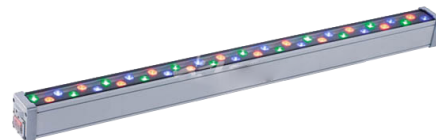

Единый адрес для всех регионов: gty@nt-rt.ru || www.lightsky.nt-rt.ru

Светодиодные приборы LIGHT SKY March Vpower-361 B

Предназначен для динамического освещения фасадов, мостов, архитектурных строений, а так-же заливки сцены.

Характеристики

- Источник света: 36 светодиодов по 1W (R-12, G-12, B-12), эквивалент лампе 180 Вт.
- Алюминиевый корпус.
- Степень влагозащиты: IP-65.
- Управление: DMX 512/Auto Run/Master Slave.
- Изменения цвета очень плавное и без мерцания.
- Световой поток: 1255 лм.
- Средняя продолжительность жизни: более 50000 часов.
- Возможные комплектации угла раскрыва: 15 ° = узкий луч, 25 ° = средний луч, 45 ° = широкий луч
- Габариты: 1020x75x65 мм
- Вес: 6,5 кг